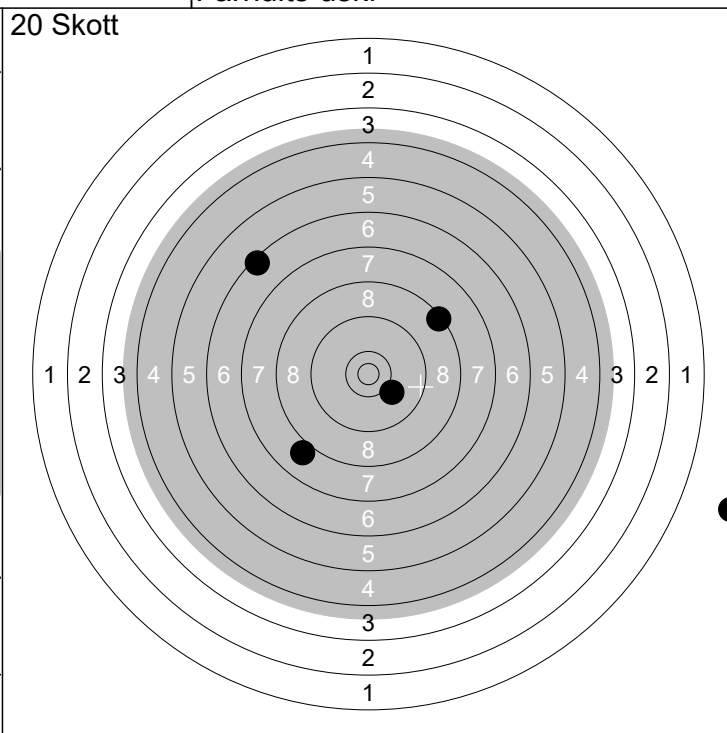

11: 6.8 ↗
12: 9.6 ↖
13: 8.8 ↙
14: 10.0 ↖
15: 9.6 ↓

Serie	42 (0x)
Total	128 (1x)

16: 8.9 ←
17: 8.2 ↖
18: 9.8 ←
19: 7.1 ↓
20: 9.0 ↑

Serie	41 (0x)
Total	169 (1x)

Skjutlag

1

Tavla

5

Charlie Pettersson

50m

KL9

20.06.2022

Månadstävlingen 2

Farhults uskf

20 Skott

1: 5.6 ↘  
 2: 5.8 ↓  
 3: 3.5 ↗  
 4: 5.2 ↓  
 5: 6.3 ↙

Serie 24 (0x)

Total 24 (0x)

20 Skott

6: 8.0 ↙  
 7: 0.0 →  
 8: 8.4 ↗  
 9: 6.4 ↗  
 10: 10.1 ↘

Serie 32 (0x)

Total 56 (0x)

20 Skott

11: 9.4 ↓  
 12: 7.1 →  
 13: 4.7 ↘  
 14: 9.4 ↗  
 15: 5.2 ←

Serie 34 (0x)

Total 90 (0x)

20 Skott

16: 10.3 ↙  
 17: 8.1 →  
 18: 3.0 ↘  
 19: 4.7 ↙  
 20: 3.6 ↗

Serie 28 (0x)

Total 118 (0x)

1:	7.1	➔
2:	10.2	➤
3:	10.2	↖
4:	6.5	↑
5:	9.7	↑

Serie	42 (0x)
Total	42 (0x)