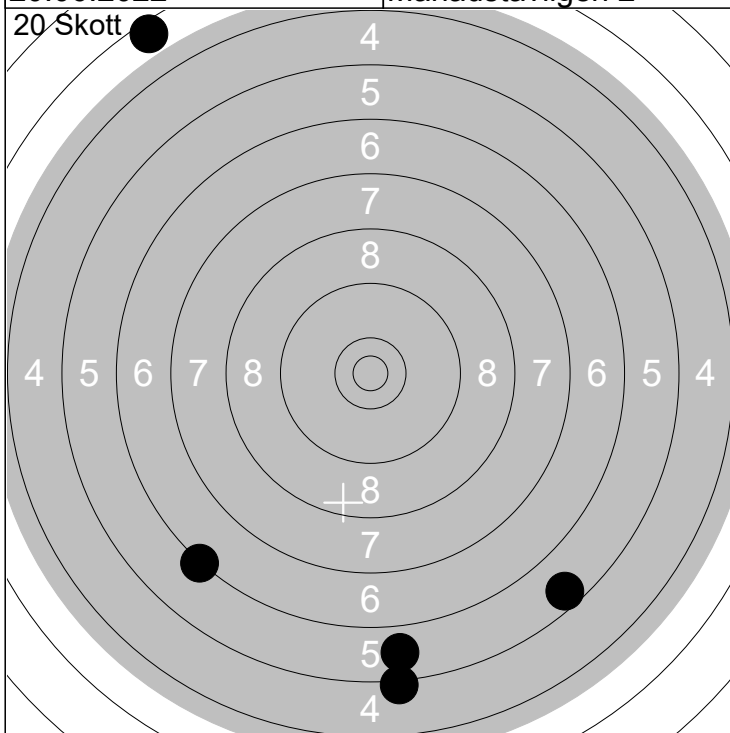

Charlie Pettersson

50m

KL9

20.06.2022

Månadstävlingen 2

Farhults uskf

20 Skott

1: 5.6 ↘  
 2: 5.8 ↓  
 3: 3.5 ↗  
 4: 5.2 ↓  
 5: 6.3 ↙

Serie 24 (0x)

Total 24 (0x)

20 Skott

6: 8.0 ↙  
 7: 0.0 →  
 8: 8.4 ↗  
 9: 6.4 ↗  
 10: 10.1 ↘

Serie 32 (0x)

Total 56 (0x)

20 Skott

11: 9.4 ↓  
 12: 7.1 →  
 13: 4.7 ↘  
 14: 9.4 ↗  
 15: 5.2 ←